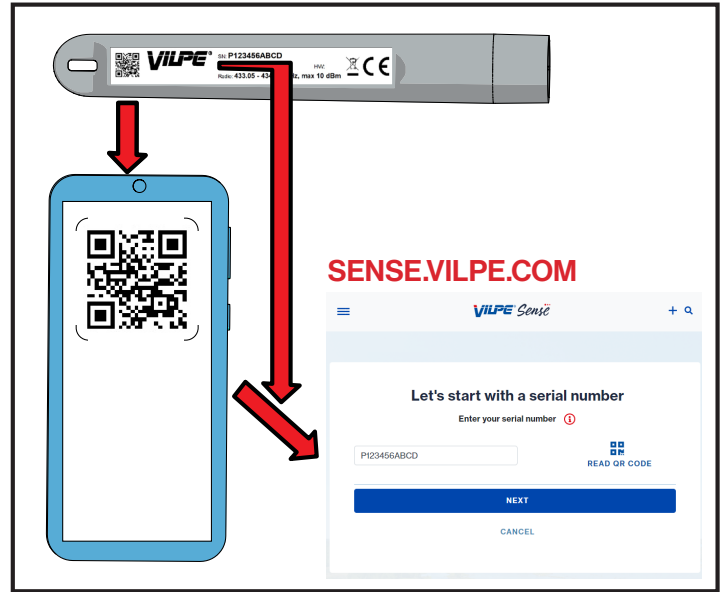

VILPE.COM/SENSE-INSTALLATION